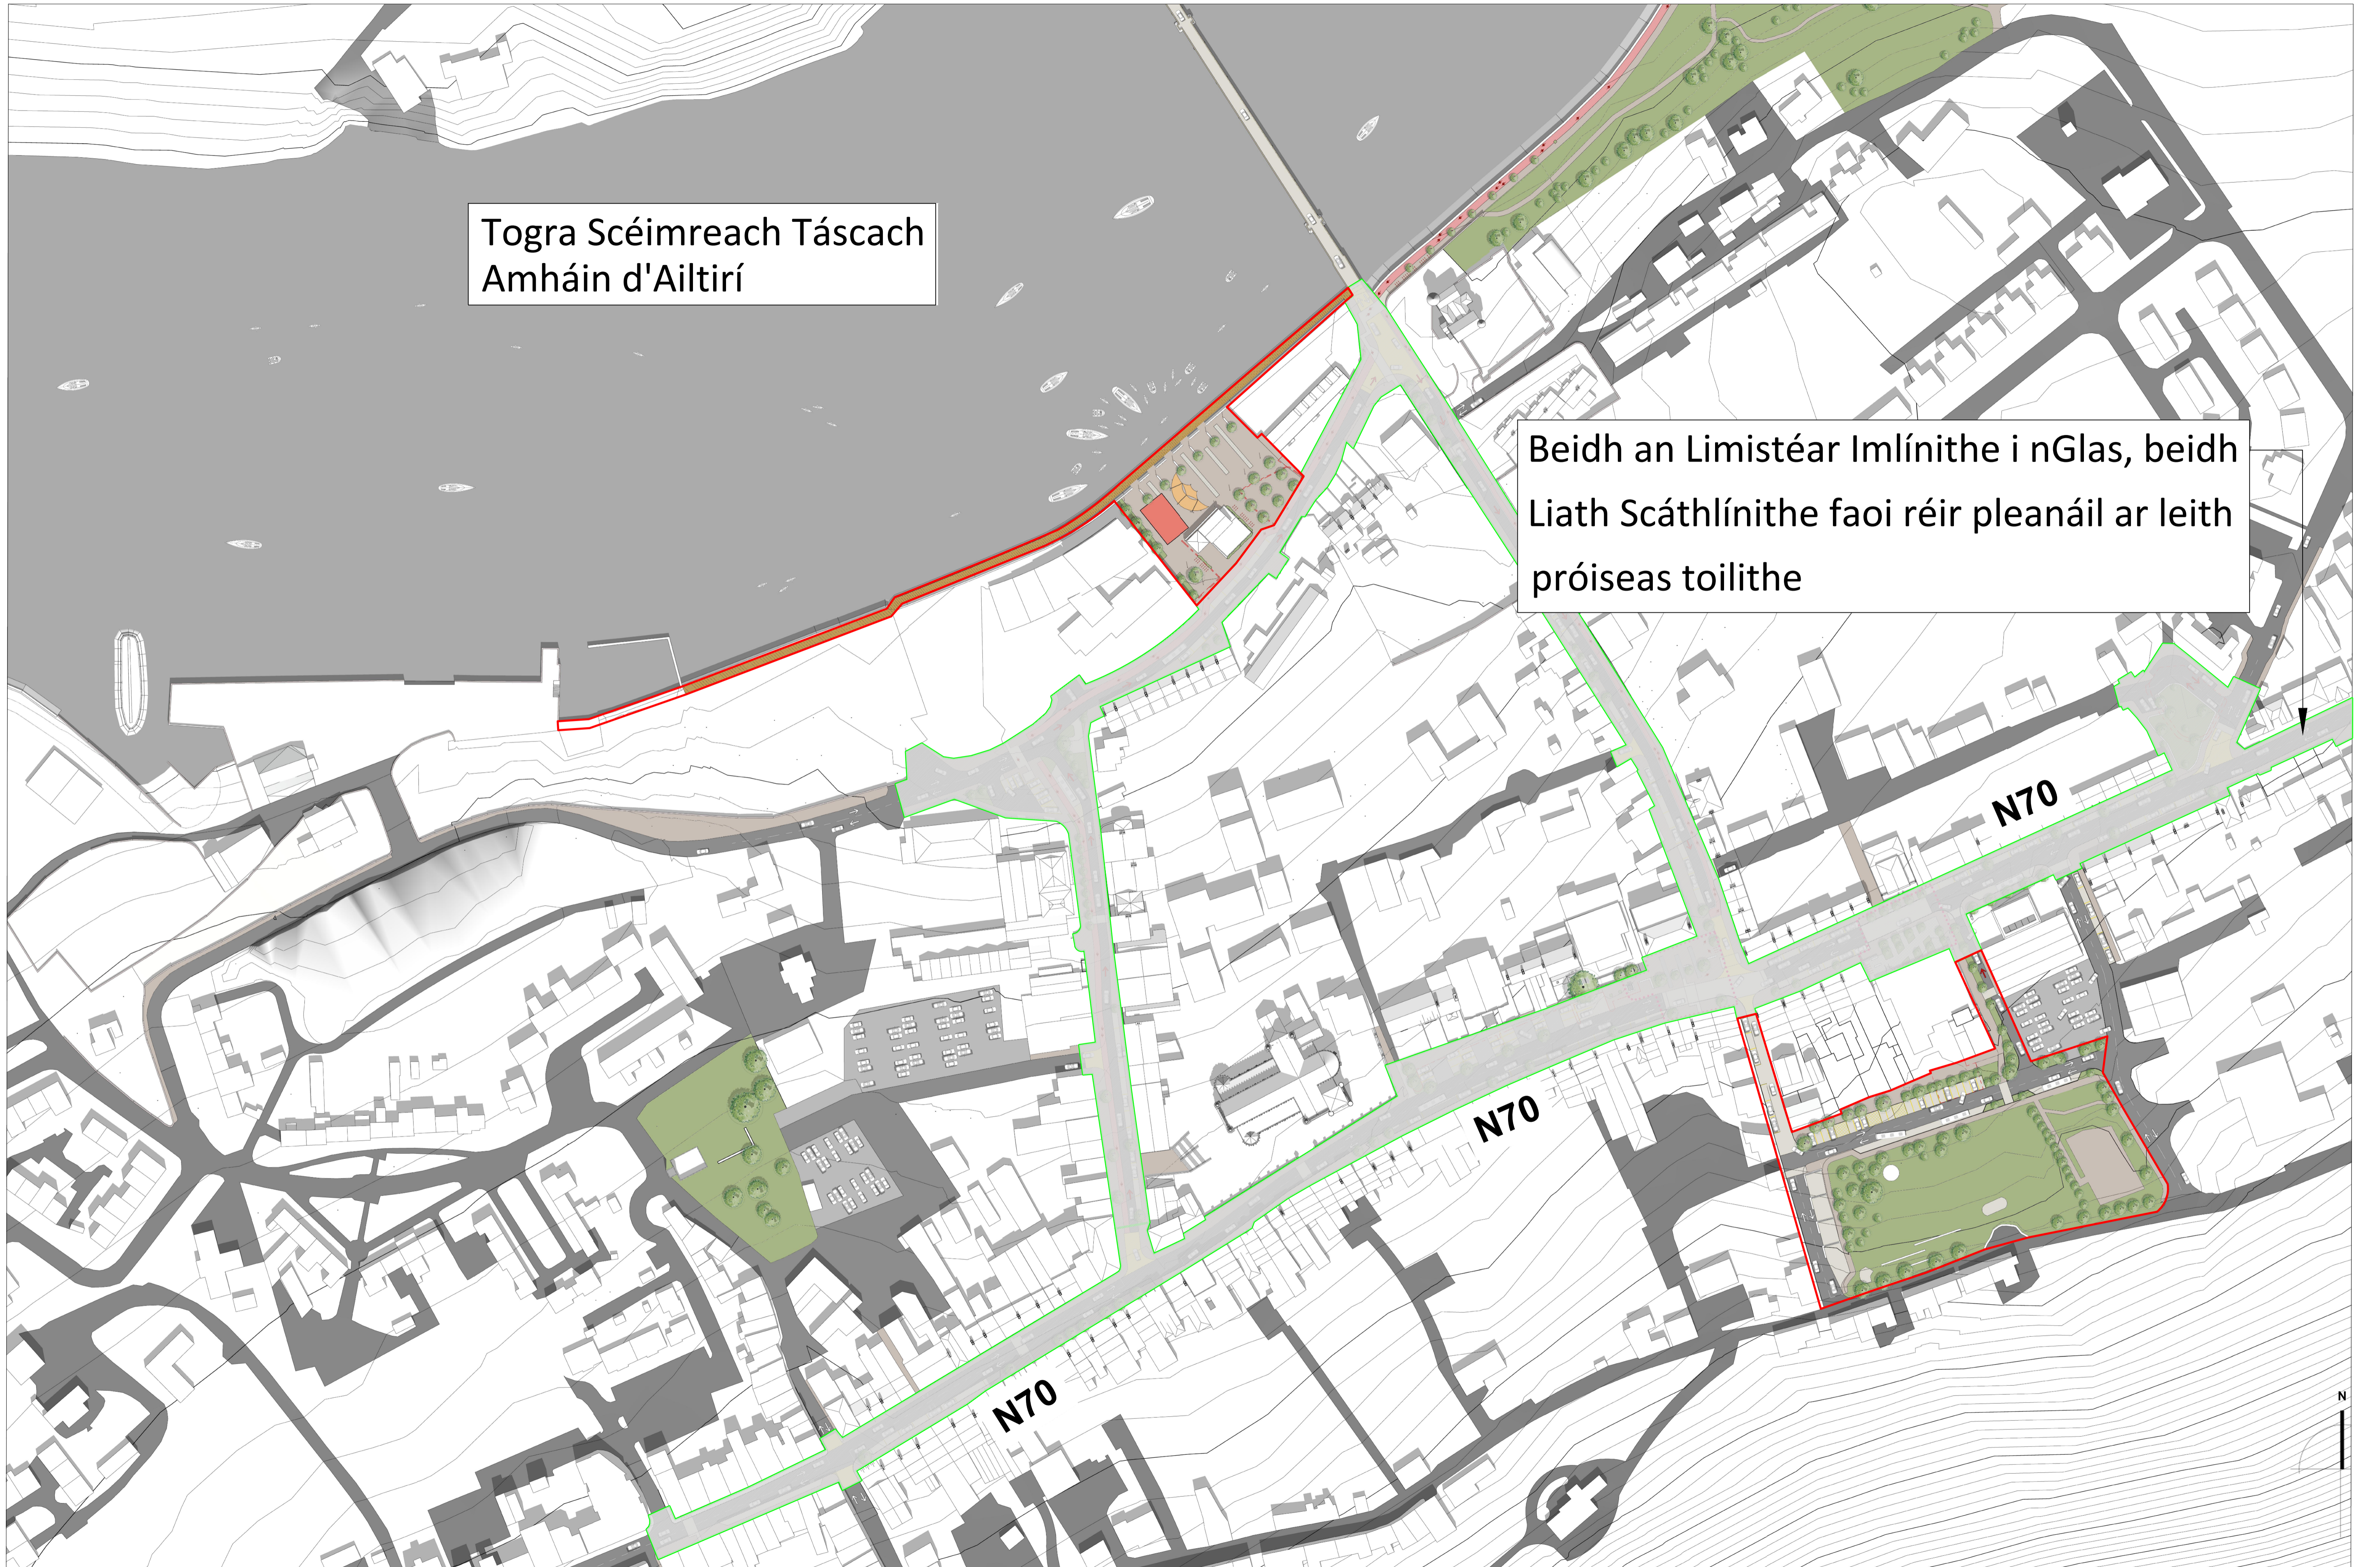

**Togra Scéimreach Táscach
Amháin d'Ailtirí**

Beidh an Limistéar Imlínithe i nGlas, beidh
Liath Scáthlínithe faoi réir planáil ar leith
próiseas toilithe

**An Roinn Forbartha
Tuaithe agus Pobail**
Department of Rural and
Community Development