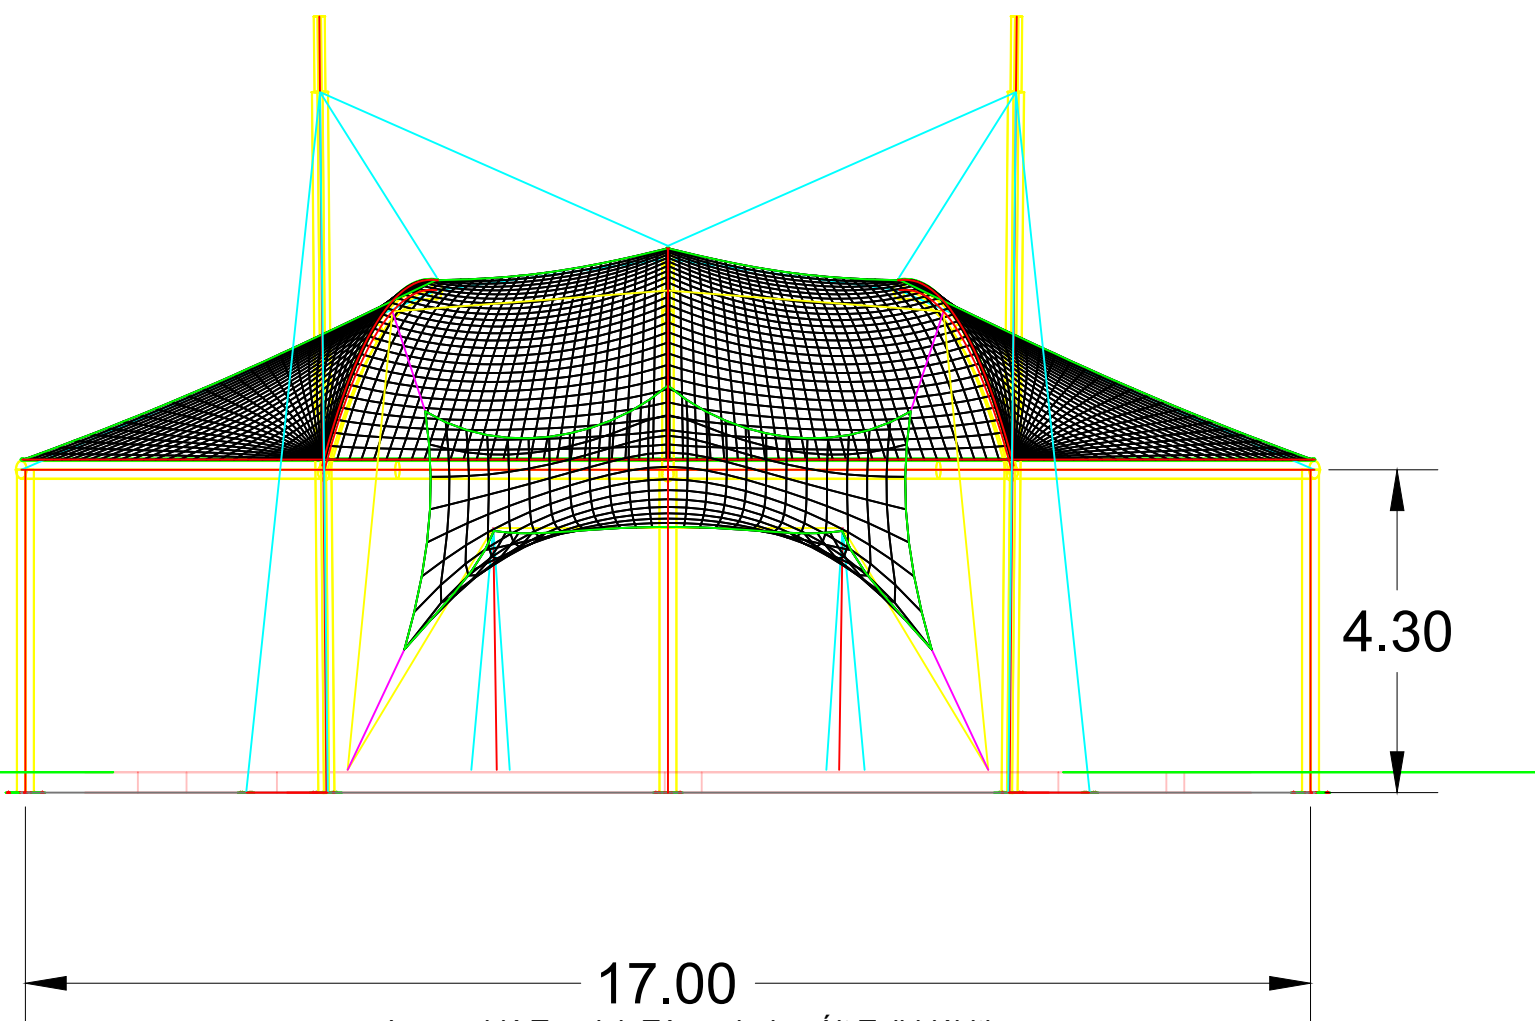

Leagan Amach Tásach don Áit Taibhléirithe
Faoi Dhíon mar atá sé molta