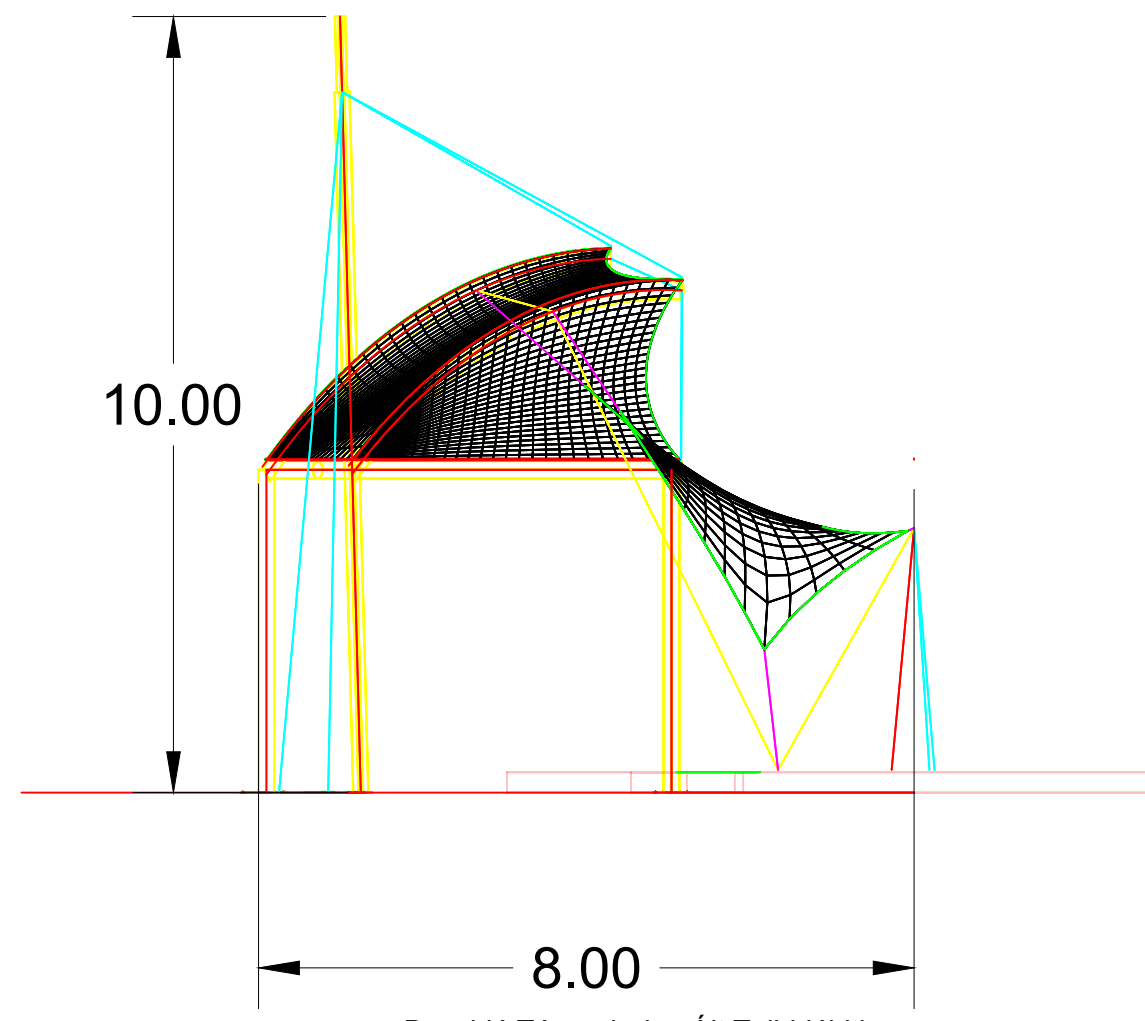

Bunchló Tásach don Áit Taibhléirithe
Faoi Dhíon mar atá sé molta

**An Roinn Forbartha
Tuaithe agus Pobail**
Department of Rural and
Community Development

**Tionscadal Éireann
Project Ireland
2040**

**Ár dTodhchaí
Tuaithe**
Our Rural
Future

**An Ciste um Athghiniúint
agus Forbairt Tuaithe**
Rural Regeneration and
Development Fund

Comhairle Contae Chiarraí
An tAonad um Fhorbairt Chaitiúil
An tUas Frank Hartnett
Stiúrthóir Seirbhíse
Bóithre agus Iompar, Talsteal Cliste, Ríocht Phoiblí
Comhairle Contae Chiarraí

Project Name: RRDF Chathair Saidhbhín	File Name:
Title: Limistéar Conláiste le hÉadan le huisce	Original scales: 1:100 @ A3
Designed: Brian Hickey	Date: Samhain 2023
Drawn: James Moriarty	
Checked: David Doyle	

Árta eisiúint le haghaidh: Cuid 8 - Conláiste le hÉadan le huisce
Uimh. Iníochta
GDU-2023/1/1/24-003
- Limistéar Léirithe faoi Chumhdach atá beartaithe