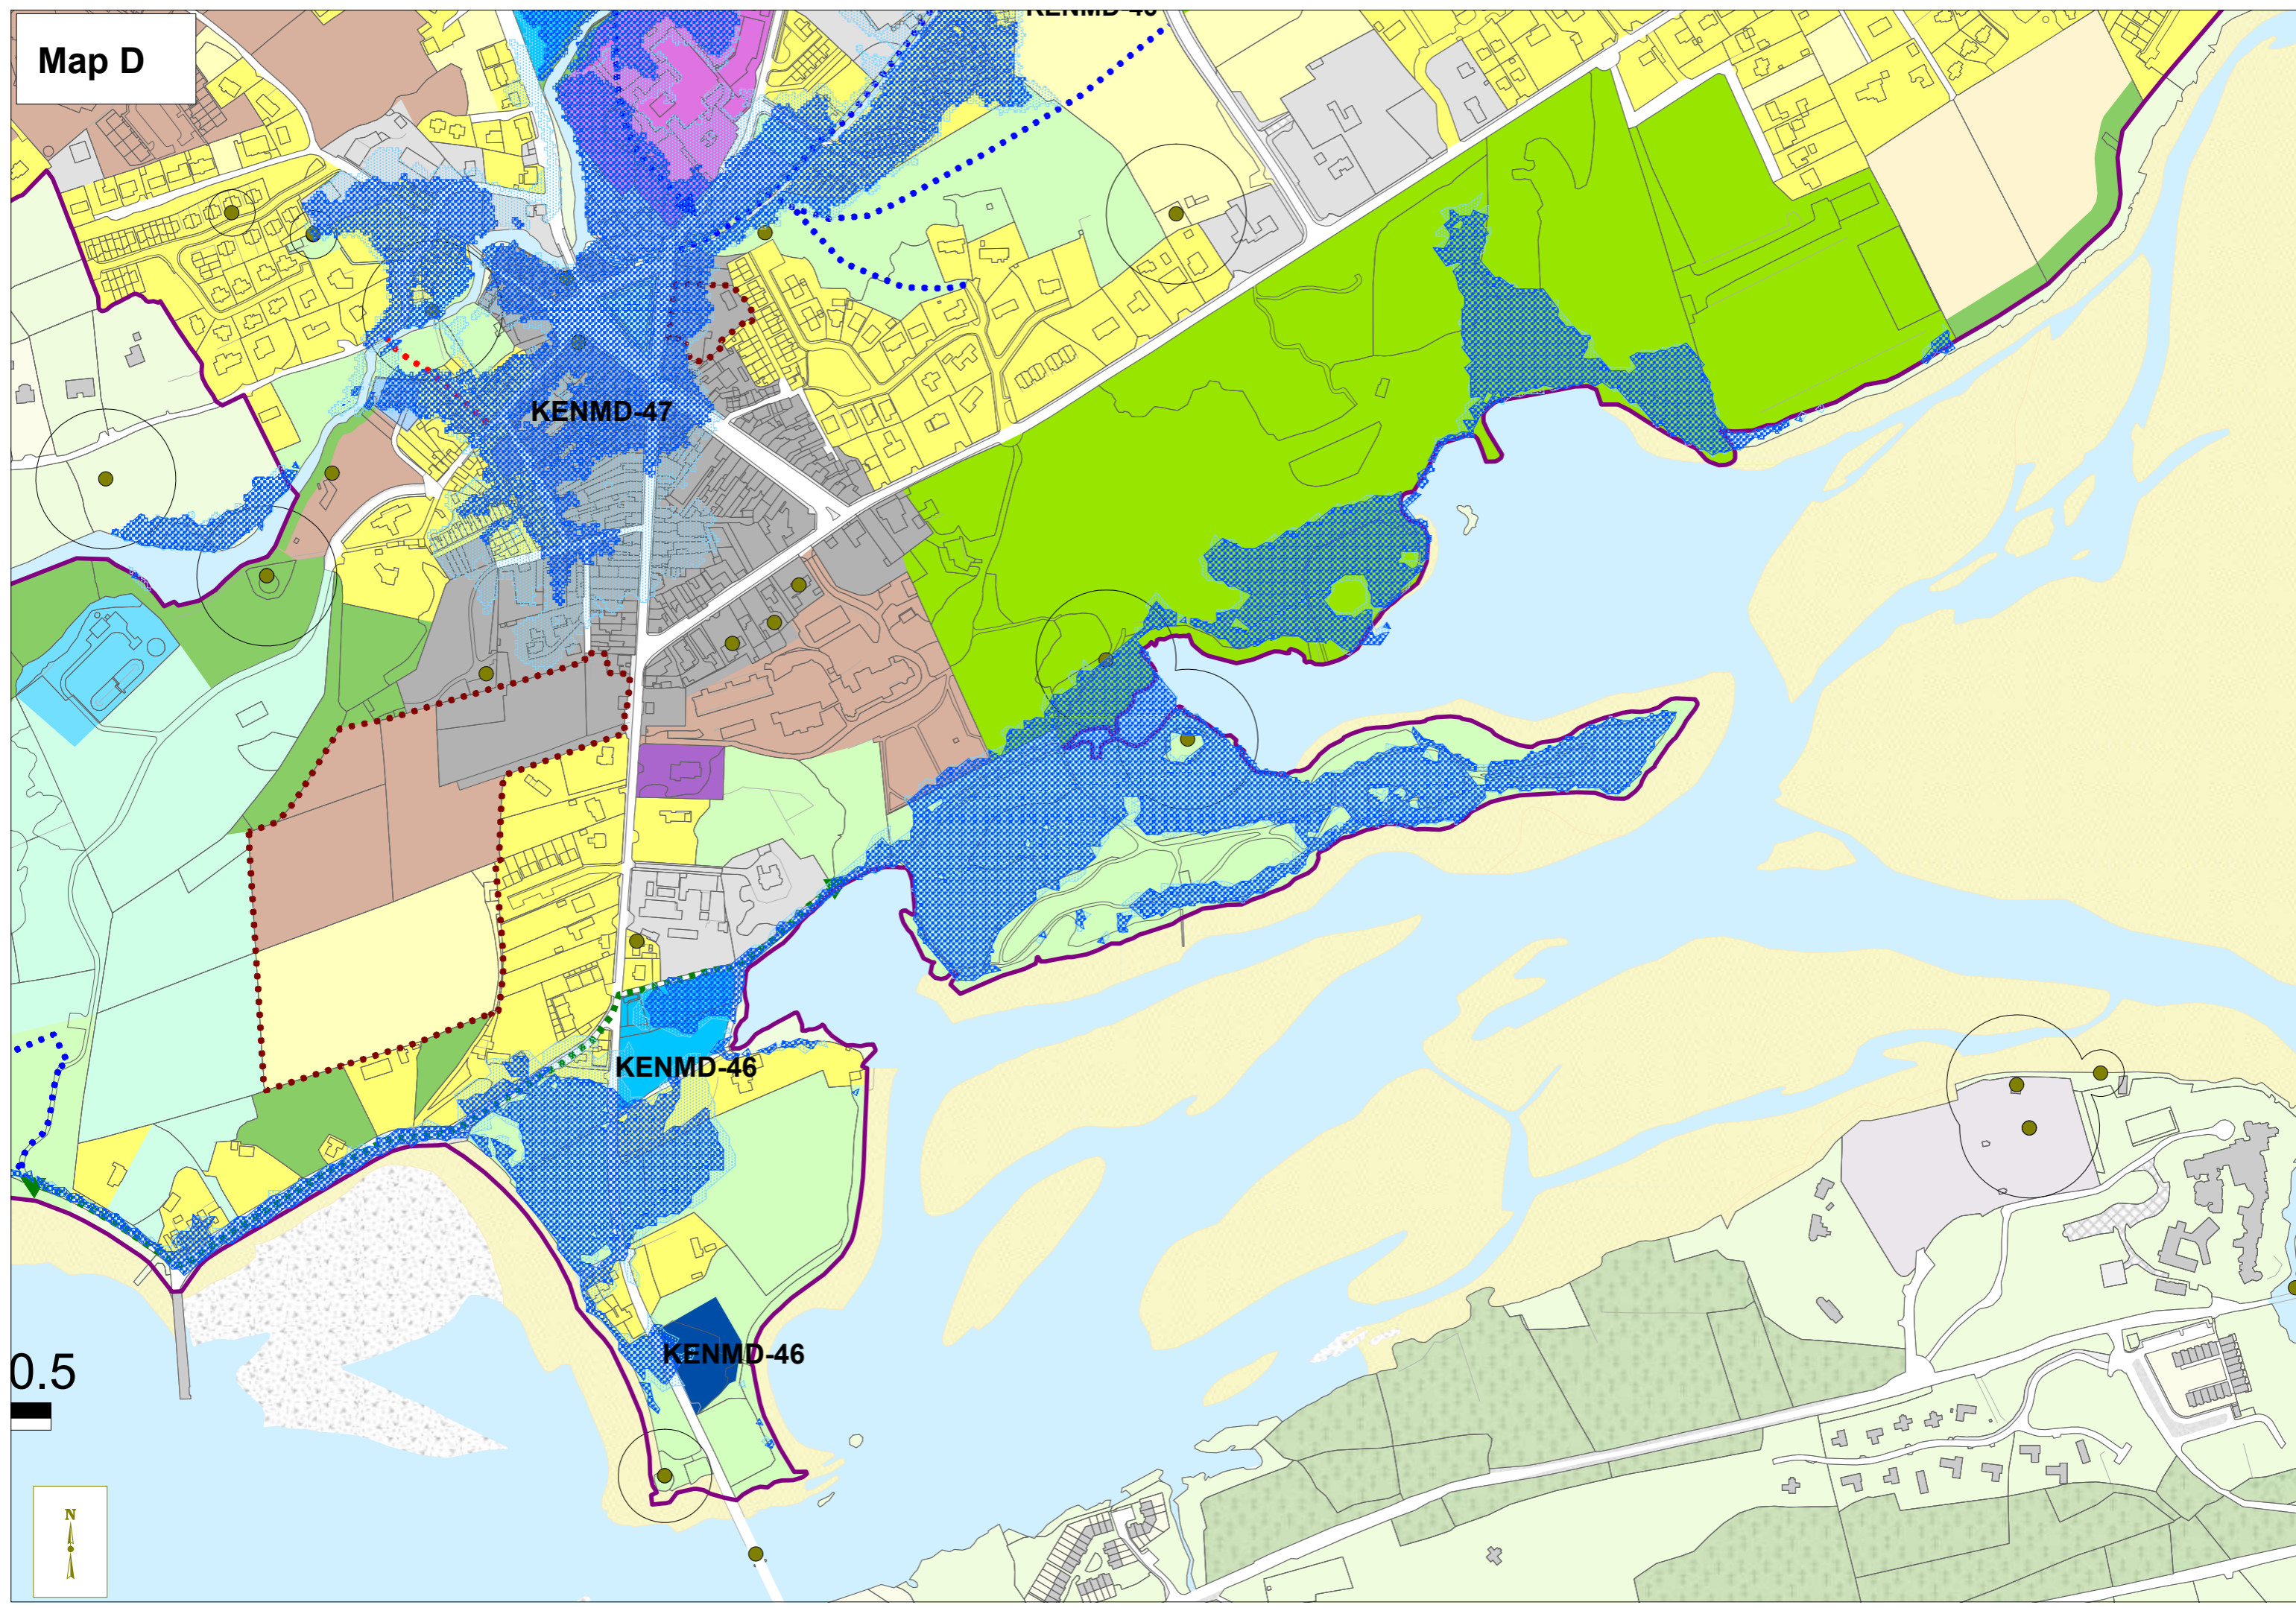

Map D

0.5